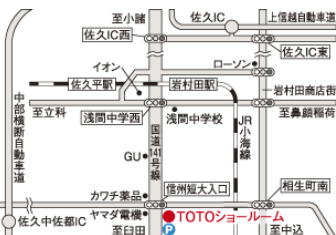

◆商品のお問い合わせ◆

TOTOショールーム(0120-43-1010)まで

営業時間
10:00~17:00
休館日
毎週水曜日
夏期休暇
年末年始

◆リモデルのご相談・お問い合わせは当店まで

株式会社 YUIKEN

長野県佐久市長土呂166-3
TEL0267-78-5059 FAX0267-78-5049
営業時間10:00~19:00